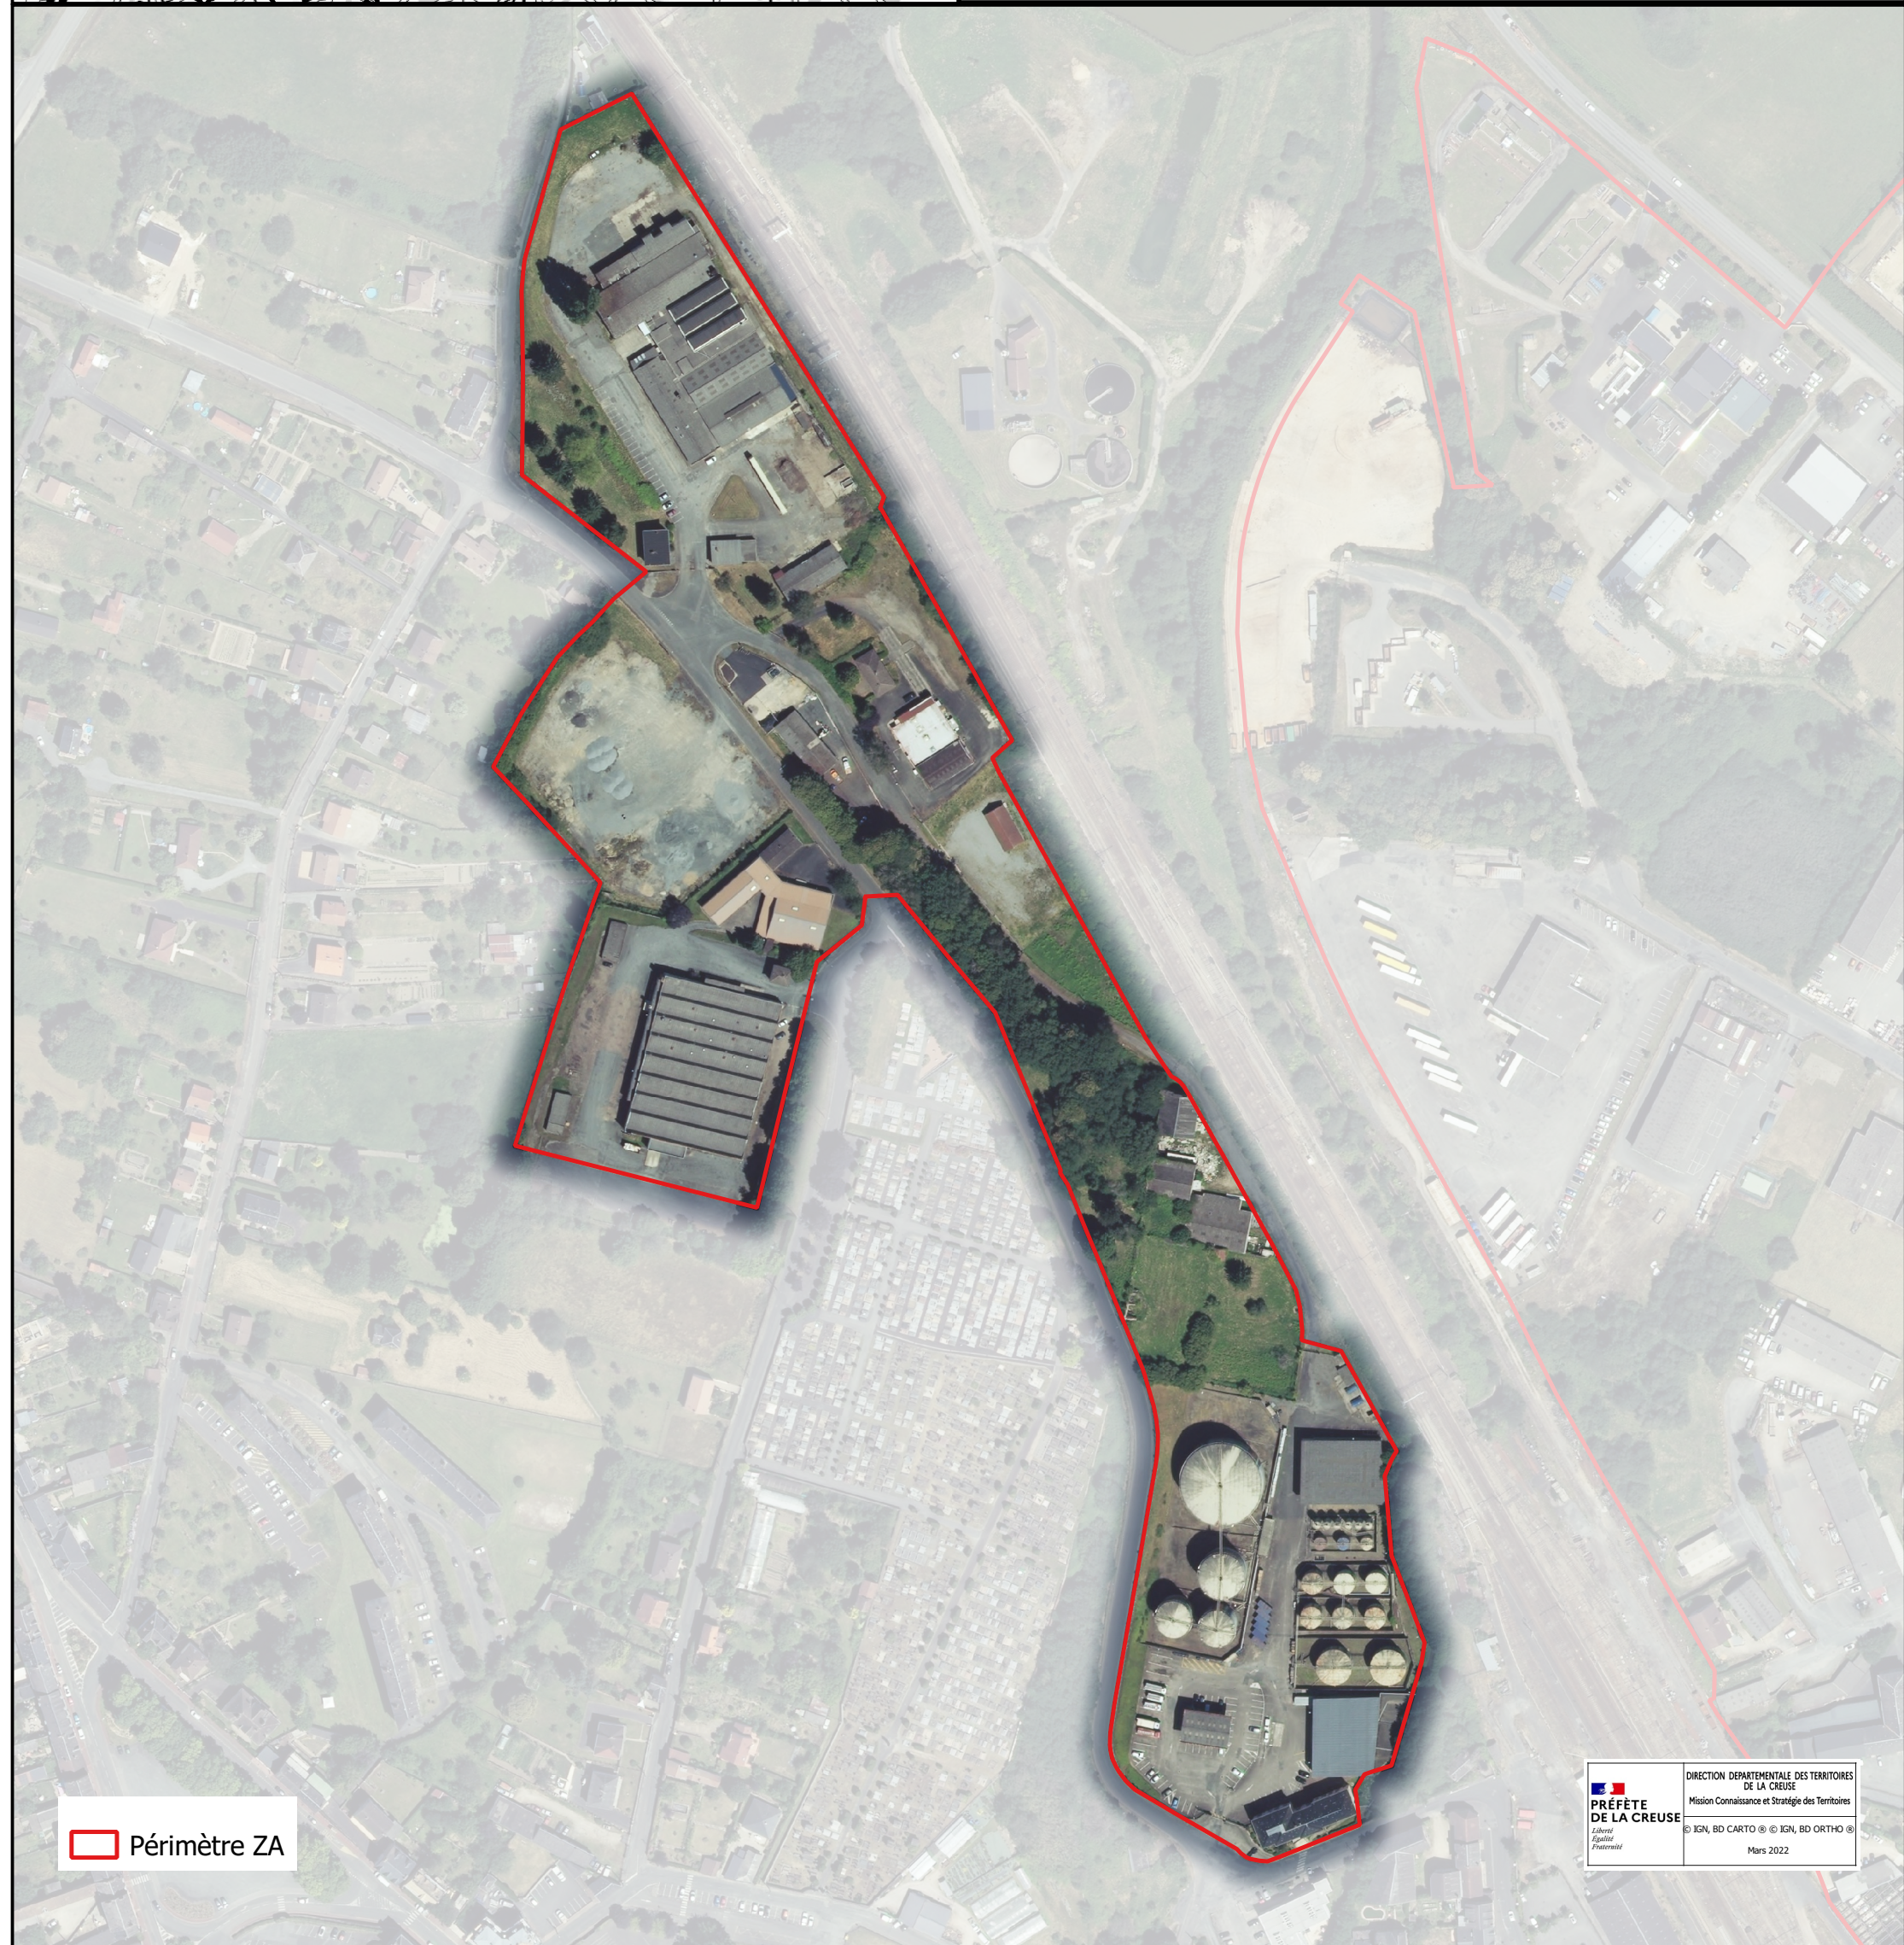

**Commune de LA SOUTERRAINE**

**Nom de la zone d'activité: Za Mermoz**  
**Gestionnaire: Communes**  
**Surface totale: 7 ha**  
**Pourcentage d'occupation : 100 %**

 Périimètre ZA